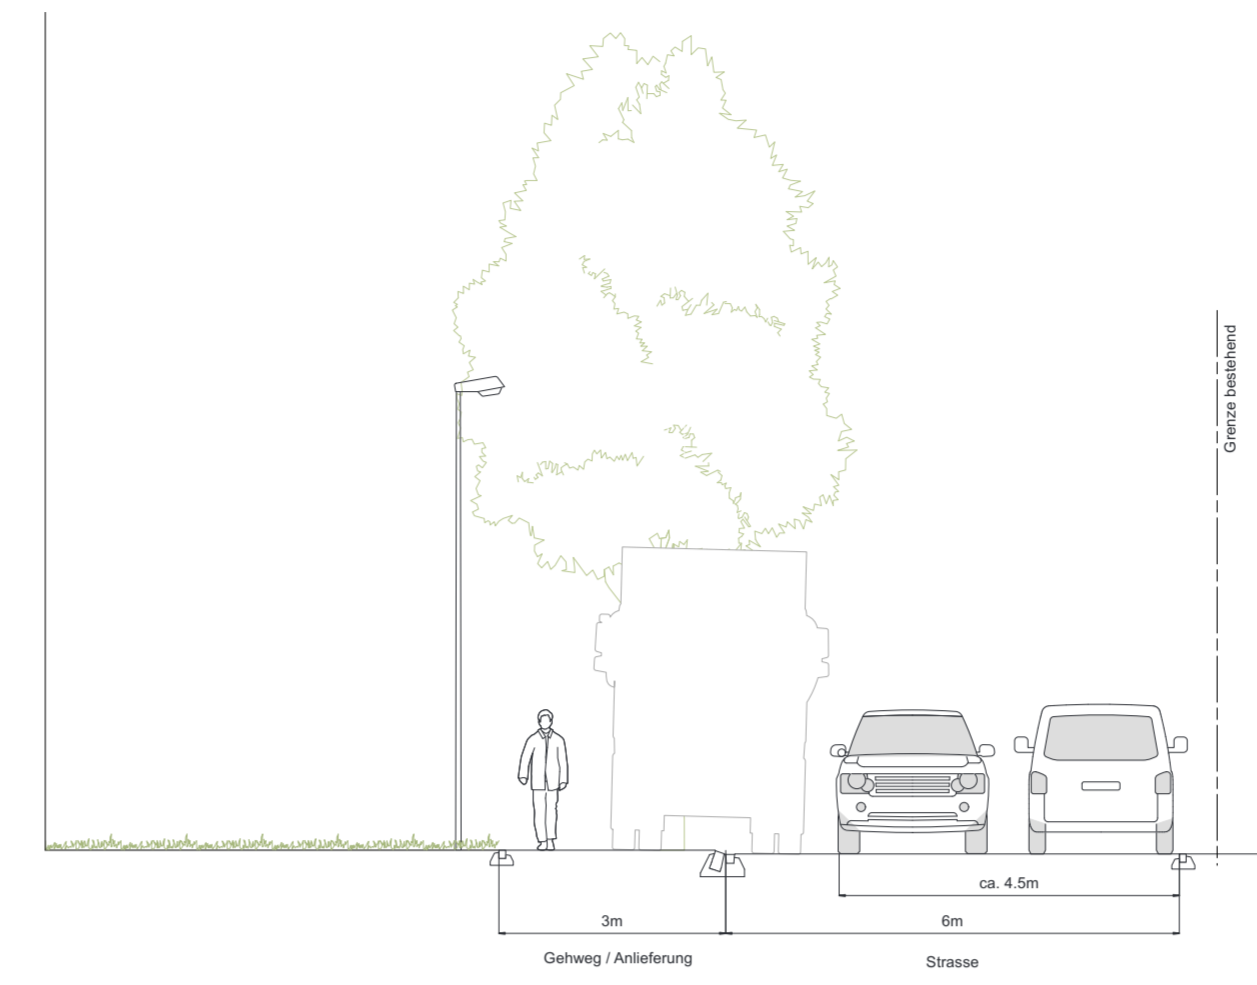

2207 Strassenraumgestaltung Im Hanselmaa, Egg

Bauherr: Gemeinde Egg
Umgebungsgestaltung
Richtprojekt Strassenraum

Mst. 1:100 / 1:200
Gr. 116x84
Dat. 02.06.2023
Gez. AV
Nr. 2207-03C
Rev. C 13.06.2023

dardelet landschaftsarchitektur gmbh
gewerbstrasse 12 8132 egg b. zürich
tel 043 984 23 03 fax 044 984 02 90

REFERENZBILDER

REFERENZBILDER