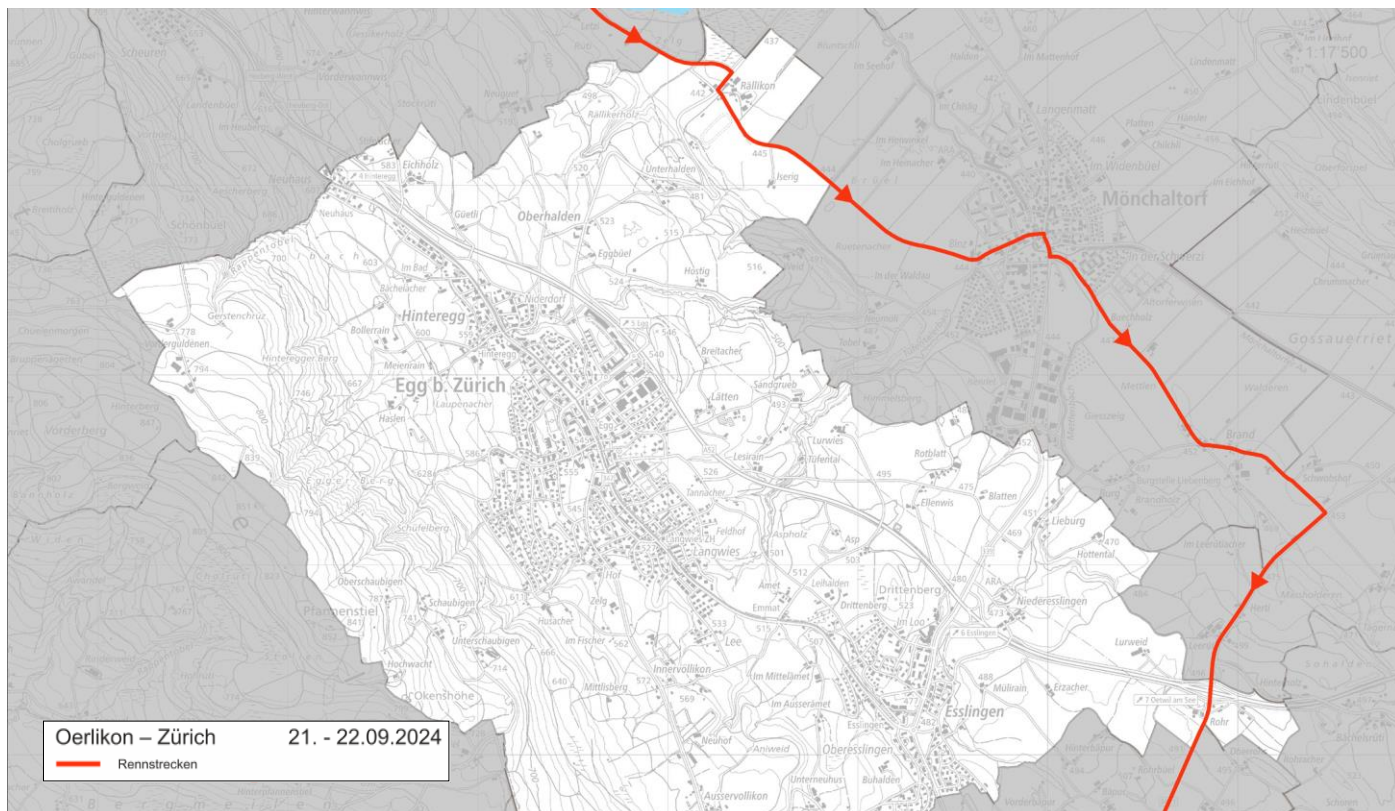

Sperrzeiten Rennstrecke (Oerlikon – Zürich)

Datum/Uhrzeit	5.00	6.00	7.00	8.00	9.00	10.00	11.00	12.00	13.00	14.00	15.00	16.00	17.00	18.00	19.00
Sa 21.9.2024										■	■	■	■		
So 22.9.2024										■	■	■	■	■	

■ Rennstrecke gesperrt

Beachten Sie die Sperrzeiten aller Rennen in der Gemeinde.

**Rad-WM
Zürich 2024**

zurich2024.com/verkehr

Oerlikon – Zürich 21. - 22.09.2024
Rennstrecken

Kanton Zürich

2024 ROAD AND PARA-CYCLING ROAD
WORLD CHAMPIONSHIPS

ZÜRICH
SWITZERLAND

Stadt Zürich

Sperrzeiten Rennstrecke (Gossau – Zürich)

Datum/Uhrzeit	5.00	6.00	7.00	8.00	9.00	10.00	11.00	12.00	13.00	14.00	15.00	16.00	17.00	18.00	19.00
Sa 21.9.2024															
So 22.9.2024															
Mo 23.9.2024															

■ Rennstrecke gesperrt Beachten Sie die Sperrzeiten aller Rennen in der Gemeinde.

Sperrzeiten Rennstrecke (Uster – Zürich)

Datum/Uhrzeit	5.00	6.00	7.00	8.00	9.00	10.00	11.00	12.00	13.00	14.00	15.00	16.00	17.00	18.00	19.00
Do 26.9.2024															
Fr 27.9.2024															
Sa 28.9.2024															